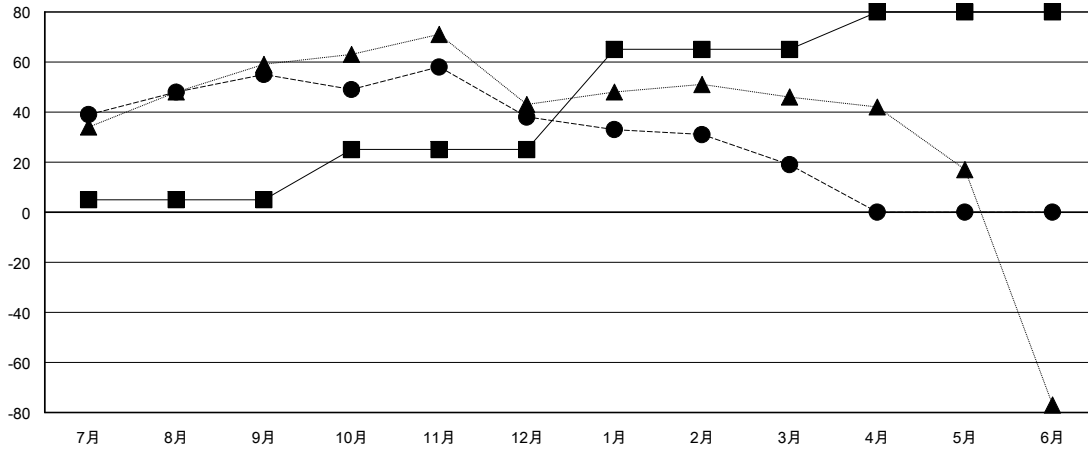

MONTHLY MEMBERSHIP PROGRESS REPORT

District 337 D

Results as of: 3/31/2017

GMT: Masayoshi Maruyama

地域 JAPAN

GMT会則地域

クラブ			
結果 : 2016-2017			
四半期	新クラブ目標	新クラブ	解散クラブ
7月/8月/9月	0	0	1
10月/11月/12月	0	0	0
1月/2月/3月	1	0	0
4月/5月/6月	1	0	0

名			
結果 : 2016-2017			
四半期	新会員 (再入会と転入を含めない) 純増目標	新会員 (再入会と転入を含めない) 実際	退会者 (転籍を含む) 実際
7月/8月/9月	5	111	56
10月/11月/12月	20	36	53
1月/2月/3月	40	45	64
4月/5月/6月	15	0	0

新クラブ目標及び実績累計

会員目標及び実績累計

解散クラブ: 1	60 CLUBS OF 77 一名以上の新会員を登録	男女別
		男性 2,029 (85.47%)
		女性 345 (14.53%)
退会者	会員累計データを見るには、ここをクリック ク	世帯主/家族会員合計 340
物故会員 15		国際会費半額の家族会員 184
クラブ解散 0		
その他 158		
合計 173		