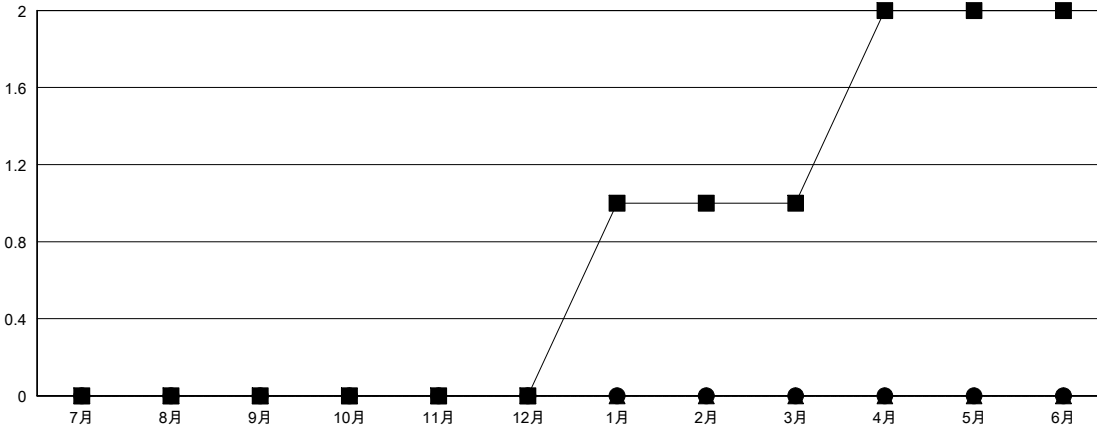

MONTHLY MEMBERSHIP PROGRESS REPORT

District 337 D

Results as of: 3/31/2017

GMT: Masayoshi Maruyama

地域 JAPAN

GMT会則地域

クラブ			
結果 : 2016-2017			
四半期	新クラブ目標	新クラブ	解散クラブ
7月/8月/9月	0	0	1
10月/11月/12月	0	0	0
1月/2月/3月	1	0	0
4月/5月/6月	1	0	0

名			
結果 : 2016-2017			
四半期	新会員 (再入会と転入を含めない) 純増目標	新会員 (再入会と転入を含めない) 実際	退会者 (転籍を含む) 実際
7月/8月/9月	5	111	56
10月/11月/12月	20	36	53
1月/2月/3月	40	45	64
4月/5月/6月	15	0	0

新クラブ目標及び実績累計

会員目標及び実績累計

解散クラブ: 1	60 CLUBS OF 77 一名以上の新会員を登録	男女別
		男性 2,029 (85.47%)
		女性 345 (14.53%)
退会者	会員累計データを見るには、ここをクリック ク	世帯主/家族会員合計 340
物故会員 15		国際会費半額の家族会員 184
クラブ解散 0		
その他 158		
合計 173		